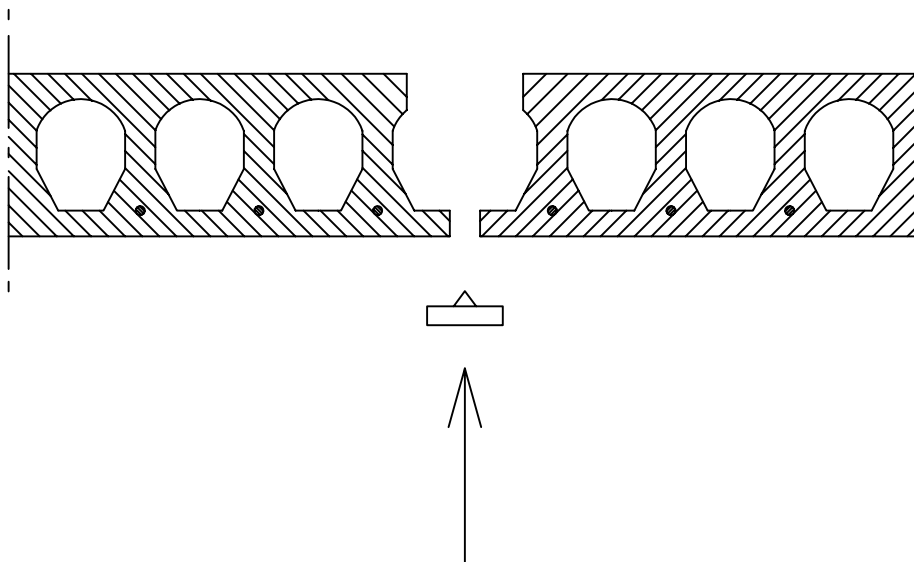

40 MM DÆK MELLEMRUM  
FOR UDFØRELSE AF FAS

KØBER UNDERSTØTTER  
MED BRÆDT OG FASLISTE  
INDEN UDFØBNING

STANDARDSAMLINGSDETALJER

1:10

KÄHLER

KÄHLER KORSØR A/S  
TEGLVÆRKSVEJ, 4220 KORSØR